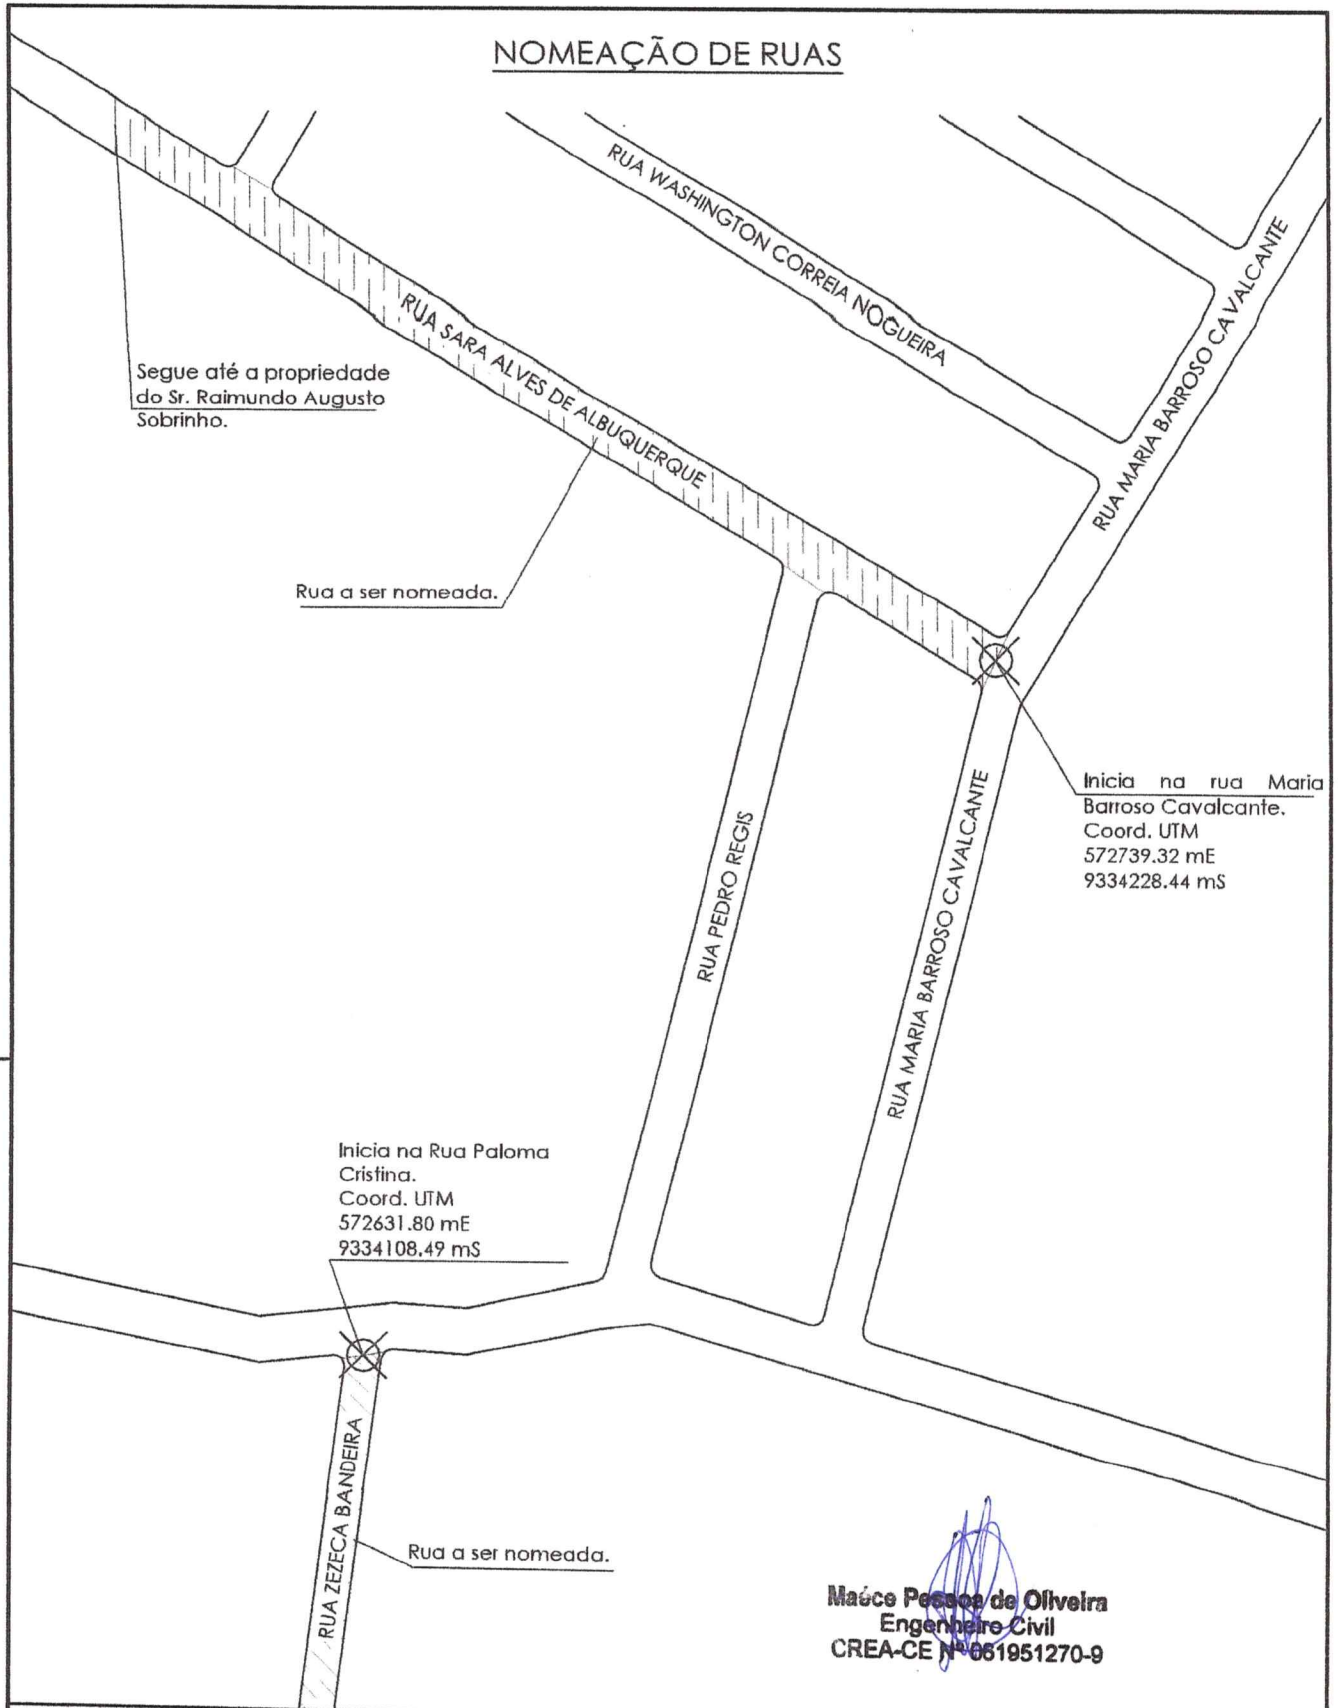

NOMEAÇÃO DE RUAS

Márcio Pessoa de Oliveira
Engenheiro Civil
CREA-CE Nº 061951270-9

CLIENTE:

PREFEITURA MUNICIPAL DE ERERÉ

FOLHA:

ÚNICA

PROJETO:

PLANTA BAIXA - MAPEAMENTO DE RUAS
BAIRRO BOM JESUS - ERERE/CE

ASSUNTO:

DENOMINAÇÃO DE RUAS SEM IDENTIFICAÇÃO
BAIRRO BOM JESUS - ERERE/CE

REVISÃO:

ROO

DATA:

SET./2023

ENGENHEIRO:

MAECE PESSOA DE OLIVEIRA

CREA:

61951270-9

ESCALA:

1/250